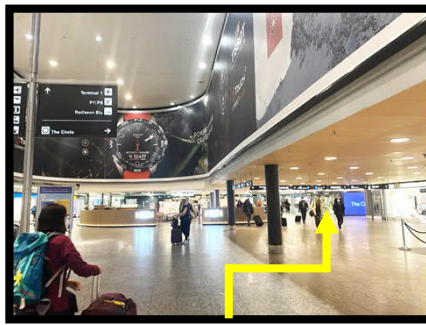

Wenn Sie von den Perrons in die Halle mit den SBB-Schaltern hinauf kommen, gehen sie die Rolltreppe hoch Richtung «Abflug alle Gates».

Danach gehen Sie rechts Richtung «Ankunft 1».

Gehen Sie alles gerade aus, durch die zwei Schiebetüren Richtung Coop Pronto.

Gehen Sie links am Coop Pronto vorbei und gehen Sie durch die nächste Schiebetür.

Nach der Schiebetür gehen Sie rechts die Rolltreppe hoch Richtung «Ankunft 1».

Sind Sie oben, gehen Sie rechts Richtung «Parking 6».

Verlassen Sie das Gebäude durch die Schiebetür.

Gehen Sie links der Strasse entlang bis zum «Operation Center 1».

Für den Zutritt ins Gebäude benutzen Sie den Eingang B. Melden Sie sich am Empfang SBB.

Für die Anreise mit dem Auto benutzen Sie das Parkhaus 6. Das Parkhaus befindet sich direkt gegenüber der SBB Betriebszentrale.