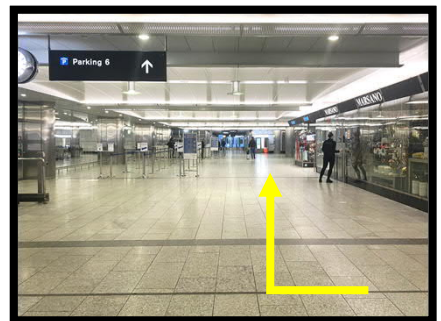

Wenn Sie von den Perrons in die Halle mit den SBB-Schaltern hinauf kommen, gehen sie die Rolltreppe hoch Richtung «Abflug alle Gates».

Danach gehen Sie rechts Richtung «Ankunft 1».

Gehen Sie alles gerade aus, durch die zwei Schiebetüren Richtung Coop Pronto.

Gehen Sie links am Coop Pronto vorbei und gehen Sie durch die nächste Schiebetür.

Nach der Schiebetür gehen Sie rechts die Rolltreppe hoch Richtung «Ankunft 1».

Sind Sie oben, gehen Sie rechts Richtung «Parking 6».

Verlassen Sie das Gebäude durch die Schiebetür.

Gehen Sie links der Strasse entlang bis zum «Operation Center 1».

Für den Zutritt ins Gebäude benutzen Sie den Eingang B. Melden Sie sich am Empfang SBB.

Für die Anreise mit dem Auto benutzen Sie das Parkhaus 6. Das Parkhaus befindet sich direkt gegenüber der SBB Betriebszentrale.