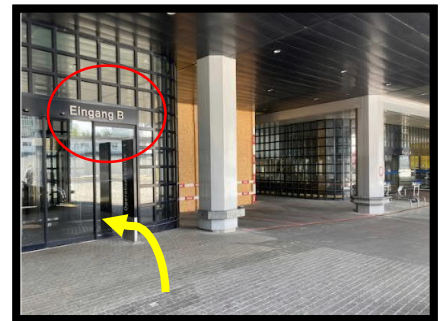

Wenn Sie von den Perrons in die Halle mit den SBB-Schaltern hinauf kommen, gehen sie die Rolltreppe hoch Richtung «Abflug alle Gates».

Danach gehen Sie rechts Richtung «Ankunft 1».

Gehen Sie alles gerade aus, durch die zwei Schiebetüren Richtung Coop Pronto.

Gehen Sie links am Coop Pronto vorbei und gehen Sie durch die nächste Schiebetür.

Nach der Schiebetür gehen Sie rechts die Rolltreppe hoch Richtung «Ankunft 1».

Sind Sie oben, gehen Sie rechts Richtung «Parking 6».

Verlassen Sie das Gebäude durch die Schiebetür.

Gehen Sie links der Strasse entlang bis zum «Operation Center 1».

Für den Zutritt ins Gebäude benutzen Sie den Eingang B. Melden Sie sich am Empfang SBB.

Für die Anreise mit dem Auto benutzen Sie das Parkhaus 6. Das Parkhaus befindet sich direkt gegenüber der SBB Betriebszentrale.