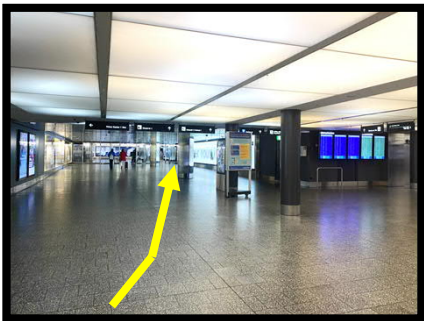

Wenn Sie von den Perrons in die Halle mit den SBB-Schaltern hinauf kommen, gehen sie die Rolltreppe hoch Richtung «Abflug alle Gates».

Danach gehen Sie rechts Richtung «Ankunft 1».

Gehen Sie alles gerade aus, durch die zwei Schiebetüren Richtung Coop Pronto.

Gehen Sie links am Coop Pronto vorbei und gehen Sie durch die nächste Schiebetür.

Nach der Schiebetür gehen Sie rechts die Rolltreppe hoch Richtung «Ankunft 1».

Sind Sie oben, gehen Sie rechts Richtung «Parking 6».

Verlassen Sie das Gebäude durch die Schiebetür.

Gehen Sie links der Strasse entlang bis zum «Operation Center 1».

Für den Zutritt ins Gebäude benutzen Sie den Eingang B. Melden Sie sich am Empfang SBB.

Für die Anreise mit dem Auto benutzen Sie das Parkhaus 6. Das Parkhaus befindet sich direkt gegenüber der SBB Betriebszentrale.