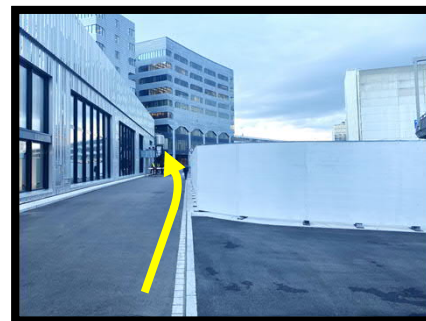

Wenn Sie von den Perrons in die Halle mit den SBB-Schaltern hinauf kommen, gehen sie die Rolltreppe hoch Richtung «Abflug alle Gates».

Danach gehen Sie rechts Richtung «Ankunft 1».

Gehen Sie alles gerade aus, durch die zwei Schiebetüren Richtung Coop Pronto.

Gehen Sie links am Coop Pronto vorbei und gehen Sie durch die nächste Schiebetür.

Nach der Schiebetür gehen Sie rechts die Rolltreppe hoch Richtung «Ankunft 1».

Sind Sie oben, gehen Sie rechts Richtung «Parking 6».

Verlassen Sie das Gebäude durch die Schiebetür.

Gehen Sie links der Strasse entlang bis zum «Operation Center 1».

Für den Zutritt ins Gebäude benutzen Sie den Eingang B. Melden Sie sich am Empfang SBB.

Für die Anreise mit dem Auto benutzen Sie das Parkhaus 6. Das Parkhaus befindet sich direkt gegenüber der SBB Betriebszentrale.