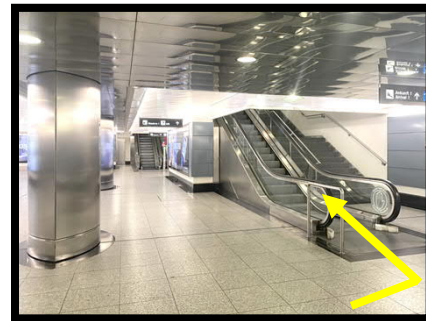

Wenn Sie von den Perrons in die Halle mit den SBB-Schaltern hinauf kommen, gehen sie die Rolltreppe hoch Richtung «Abflug alle Gates».

Danach gehen Sie rechts Richtung «Ankunft 1».

Gehen Sie alles gerade aus, durch die zwei Schiebetüren Richtung Coop Pronto.

Gehen Sie links am Coop Pronto vorbei und gehen Sie durch die nächste Schiebetür.

Nach der Schiebetür gehen Sie rechts die Rolltreppe hoch Richtung «Ankunft 1».

Sind Sie oben, gehen Sie rechts Richtung «Parking 6».

Verlassen Sie das Gebäude durch die Schiebetür.

Gehen Sie links der Strasse entlang bis zum «Operation Center 1».

Für den Zutritt ins Gebäude benutzen Sie den Eingang B. Melden Sie sich am Empfang SBB.

Für die Anreise mit dem Auto benutzen Sie das Parkhaus 6. Das Parkhaus befindet sich direkt gegenüber der SBB Betriebszentrale.